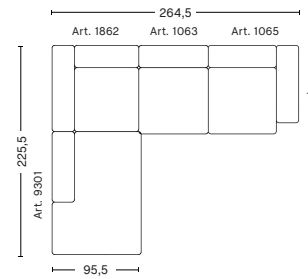

3 SEATER COMB. 1 | LOW ARMREST

W268,5 x D95,5 x H40/67 cm

3 SEATER COMB. 3 | LOW ARMREST
LEFT ARMREST

W304 x D95,5/127,5 x H40/67 cm

3 SEATER COMB. 3 | LOW ARMREST
RIGHT ARMREST

W304 x D95,5/127,5 x H40/67 cm

3 SEATER COMB. 4 | LOW ARMREST
LEFT ARMREST

W321 x D95,5/127,5 x H40/67 cm

3 SEATER COMB. 4 | LOW ARMREST
RIGHT ARMREST

W321 x D95,5/127,5 x H40/67 cm

3 SEATER COMB. 10
LEFT ARMREST

W302,5 x D95,5/127,5 x H40/67 cm

3 SEATER COMB. 10 | LOW ARMREST
RIGHT ARMREST

W302,5 x D95,5/127,5 x H40/67 cm

- MAGS SOFA LOW ARMREST, COMBINATIONS CORNER -

**CORNER COMB. 1 | LOW ARMREST
LEFT ARMREST**

W264,5 x D95,5/264,5 x H40/67 cm

**CORNER COMB. 1 | LOW ARMREST
RIGHT ARMREST**

W264,5 x D95,5/264,5 x H40/67 cm

**CORNER COMB. 2 | LOW ARMREST
LEFT ARMREST**

W264,5 x D95,5/225,5 x H40/67 cm

**CORNER COMB. 2 | LOW ARMREST
RIGHT ARMREST**