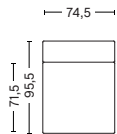

MAGS SOFA LOW ARMREST

MODULE OVERVIEW

HAY

- MAGS SOFA LOW ARMREST, MODULE OVERVIEW -

**MAGS | LOW ARMREST
NARROW MODULE**

Left armrest
Art. 1064
W97 X D95,5 X H67 CM, Seat H40 CM
Armrest H57 cm

Right armrest
Art. 1065
W97 X D95,5 X H67 CM, Seat H40 CM
Armrest H57 cm

Middle
Art. 1063
W74,5 X D95,5 X H67 CM, Seat H40 CM

**MAGS | LOW ARMREST
WIDE MODULE**

Left armrest
Art. 1964
W114 X D95,5 X H67 CM, Seat H40 CM
Armrest H57 cm

Right armrest
Art. 1965
W114 X D95,5 X H67 CM, Seat H40 CM
Armrest H57 cm

3 SEATER COMB. 4 | LOW ARMREST
LEFT ARMREST

W321 x D95,5/127,5 x H40/67 cm

3 SEATER COMB. 4 | LOW ARMREST
RIGHT ARMREST

W321 x D95,5/127,5 x H40/67 cm

3 SEATER COMB. 10
LEFT ARMREST

W302,5 x D95,5/127,5 x H40/67 cm

**CORNER COMB. 1 | LOW ARMREST
RIGHT ARMREST**

W264,5 x D95,5/264,5 x H40/67 cm

**CORNER COMB. 2 | LOW ARMREST
LEFT ARMREST**

W264,5 x D95,5/225,5 x H40/67 cm

**CORNER COMB. 2 | LOW ARMREST
RIGHT ARMREST**