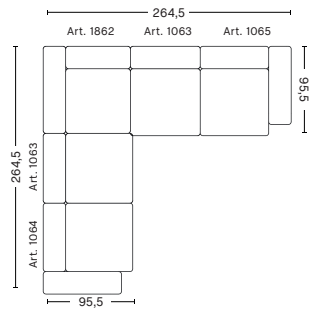

3 SEATER COMB. 1 | LOW ARMREST

W268,5 x D95,5 x H40/67 cm

3 SEATER COMB. 3 | LOW ARMREST
LEFT ARMREST

W304 x D95,5/127,5 x H40/67 cm

3 SEATER COMB. 3 | LOW ARMREST
RIGHT ARMREST

W304 x D95,5/127,5 x H40/67 cm

3 SEATER COMB. 4 | LOW ARMREST
LEFT ARMREST

W321 x D95,5/127,5 x H40/67 cm

3 SEATER COMB. 4 | LOW ARMREST
RIGHT ARMREST

W321 x D95,5/127,5 x H40/67 cm

3 SEATER COMB. 10
LEFT ARMREST

W302,5 x D95,5/127,5 x H40/67 cm

3 SEATER COMB. 10 | LOW ARMREST
RIGHT ARMREST

W302,5 x D95,5/127,5 x H40/67 cm

- MAGS SOFA LOW ARMREST, COMBINATIONS CORNER -

**CORNER COMB. 1 | LOW ARMREST
LEFT ARMREST**

W264,5 x D95,5/264,5 x H40/67 cm

**CORNER COMB. 1 | LOW ARMREST
RIGHT ARMREST**

W264,5 x D95,5/264,5 x H40/67 cm

**CORNER COMB. 2 | LOW ARMREST
LEFT ARMREST**

W264,5 x D95,5/225,5 x H40/67 cm

**CORNER COMB. 2 | LOW ARMREST
RIGHT ARMREST**