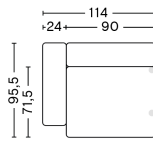

MAGS SOFA LOW ARMREST

MODULE OVERVIEW

HAY

- MAGS SOFA LOW ARMREST, MODULE OVERVIEW -

**MAGS | LOW ARMREST
NARROW MODULE**

Left armrest
Art. 1064
W97 X D95,5 X H67 CM, Seat H40 CM
Armrest H57 cm

Right armrest
Art. 1065
W97 X D95,5 X H67 CM, Seat H40 CM
Armrest H57 cm

Middle
Art. 1063
W74,5 X D95,5 X H67 CM, Seat H40 CM

**MAGS | LOW ARMREST
WIDE MODULE**

Left armrest
Art. 1964
W114 X D95,5 X H67 CM, Seat H40 CM
Armrest H57 cm

Right armrest
Art. 1965
W114 X D95,5 X H67 CM, Seat H40 CM
Armrest H57 cm

3 SEATER COMB. 4 | LOW ARMREST
LEFT ARMREST

W321 x D95,5/127,5 x H40/67 cm

3 SEATER COMB. 4 | LOW ARMREST
RIGHT ARMREST

W321 x D95,5/127,5 x H40/67 cm

3 SEATER COMB. 10
LEFT ARMREST

W302,5 x D95,5/127,5 x H40/67 cm

**CORNER COMB. 1 | LOW ARMREST
RIGHT ARMREST**

W264,5 x D95,5/264,5 x H40/67 cm

**CORNER COMB. 2 | LOW ARMREST
LEFT ARMREST**

W264,5 x D95,5/225,5 x H40/67 cm

**CORNER COMB. 2 | LOW ARMREST
RIGHT ARMREST**