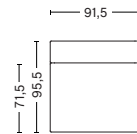

Middle
Art. 1063
W74,5 X D95,5 X H67 CM, Seat H40 CM

**MAGS | LOW ARMREST
WIDE MODULE**

Left armrest
Art. 1964
W114 X D95,5 X H67 CM, Seat H40 CM
Armrest H57 cm

Right armrest
Art. 1965
W114 X D95,5 X H67 CM, Seat H40 CM
Armrest H57 cm

Middle
Art. 1963
W91,5 X D95,5 X H67 CM, Seat H40 CM

**MAGS | LOW ARMREST
CORNER MODULE**

Left corner
Art. 1862
W93 X D93 X H67 CM, Seat H40 CM

Right corner
Art. 1861
W93 X D93 X H67 CM, Seat H40 CM

– MAGS SOFA LOW ARMREST, MODULE OVERVIEW –

3 SEATER COMB. 4 | LOW ARMREST
LEFT ARMREST

W321 x D95,5/127,5 x H40/67 cm

3 SEATER COMB. 4 | LOW ARMREST
RIGHT ARMREST

W321 x D95,5/127,5 x H40/67 cm

3 SEATER COMB. 10
LEFT ARMREST

W302,5 x D95,5/127,5 x H40/67 cm

**CORNER COMB. 1 | LOW ARMREST
RIGHT ARMREST**

W264,5 x D95,5/264,5 x H40/67 cm

**CORNER COMB. 2 | LOW ARMREST
LEFT ARMREST**

W264,5 x D95,5/225,5 x H40/67 cm

**CORNER COMB. 2 | LOW ARMREST
RIGHT ARMREST**