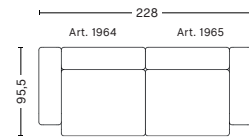

MAGS LOUNGE MODULE

Left backrest

Art. 9302

W132,5 X D95,5 X H67 CM, Seat H40 CM

Right backrest

Art. 9301

W132,5 X D95,5 X H67 CM, Seat H40 CM

*Please contact our sales department if
connecting two chaise longue modules

**MAGS
OTTOMAN**

Ottoman 01
Art. 01
W79 x D79 x H40 cm

Ottoman 02
Art. 02
W79 x D96 x H40 cm

**MAGS
CUSHIONS**

Cushion
Art. 09
W55 x D9 x H48 cm

Cushion
Art. 10
W60 x D9 x H33 cm

OPTIONAL

Foam option

- MAGS SOFA LOW ARMREST, COMBINATIONS / 2,5 SEATER -

2,5 SEATER COMB. 1 | LOW ARMREST

W228 x D95,5 x H40/67 cm

2,5 SEATER COMB. 2 | LOW ARMREST
LEFT ARMREST

W246,5 x D95,5 x H40/67 cm

2,5 SEATER COMB. 2 | LOW ARMREST
RIGHT ARMREST