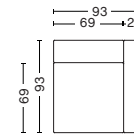

Middle
Art. 1063
W74,5 X D95,5 X H67 CM, Seat H40 CM

**MAGS | LOW ARMREST
WIDE MODULE**

Left armrest
Art. 1964
W114 X D95,5 X H67 CM, Seat H40 CM
Armrest H57 cm

Right armrest
Art. 1965
W114 X D95,5 X H67 CM, Seat H40 CM
Armrest H57 cm

Middle
Art. 1963
W91,5 X D95,5 X H67 CM, Seat H40 CM

**MAGS | LOW ARMREST
CORNER MODULE**

Left corner
Art. 1862
W93 X D93 X H67 CM, Seat H40 CM

Right corner
Art. 1861
W93 X D93 X H67 CM, Seat H40 CM

– MAGS SOFA LOW ARMREST, MODULE OVERVIEW –

3 SEATER COMB. 4 | LOW ARMREST
LEFT ARMREST

W321 x D95,5/127,5 x H40/67 cm

3 SEATER COMB. 4 | LOW ARMREST
RIGHT ARMREST

W321 x D95,5/127,5 x H40/67 cm

3 SEATER COMB. 10
LEFT ARMREST

W302,5 x D95,5/127,5 x H40/67 cm

**CORNER COMB. 1 | LOW ARMREST
RIGHT ARMREST**

W264,5 x D95,5/264,5 x H40/67 cm

**CORNER COMB. 2 | LOW ARMREST
LEFT ARMREST**

W264,5 x D95,5/225,5 x H40/67 cm

**CORNER COMB. 2 | LOW ARMREST
RIGHT ARMREST**