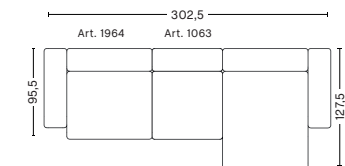

3 SEATER COMB. 1 | LOW ARMREST

W268,5 x D95,5 x H40/67 cm

3 SEATER COMB. 3 | LOW ARMREST
LEFT ARMREST

W304 x D95,5/127,5 x H40/67 cm

3 SEATER COMB. 3 | LOW ARMREST
RIGHT ARMREST

W304 x D95,5/127,5 x H40/67 cm

3 SEATER COMB. 4 | LOW ARMREST
LEFT ARMREST

W321 x D95,5/127,5 x H40/67 cm

3 SEATER COMB. 4 | LOW ARMREST
RIGHT ARMREST

W321 x D95,5/127,5 x H40/67 cm

3 SEATER COMB. 10
LEFT ARMREST

W302,5 x D95,5/127,5 x H40/67 cm

3 SEATER COMB. 10 | LOW ARMREST
RIGHT ARMREST

W302,5 x D95,5/127,5 x H40/67 cm

- MAGS SOFA LOW ARMREST, COMBINATIONS CORNER -

**CORNER COMB. 1 | LOW ARMREST
LEFT ARMREST**

W264,5 x D95,5/264,5 x H40/67 cm