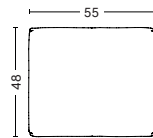

MAGS LOUNGE MODULE

Left backrest

Art. 9302

W132,5 X D95,5 X H67 CM, Seat H40 CM

Right backrest

Art. 9301

W132,5 X D95,5 X H67 CM, Seat H40 CM

*Please contact our sales department if
connecting two chaise longue modules

**MAGS
OTTOMAN**

Ottoman 01
Art. 01
W79 x D79 x H40 cm

Ottoman 02
Art. 02
W79 x D96 x H40 cm

**MAGS
CUSHIONS**

Cushion
Art. 09
W55 x D9 x H48 cm

Cushion
Art. 10
W60 x D9 x H33 cm

OPTIONAL

Foam option

- MAGS SOFA LOW ARMREST, COMBINATIONS / 2,5 SEATER -

2,5 SEATER COMB. 1 | LOW ARMREST

W228 x D95,5 x H40/67 cm

2,5 SEATER COMB. 2 | LOW ARMREST
LEFT ARMREST

W246,5 x D95,5 x H40/67 cm

2,5 SEATER COMB. 2 | LOW ARMREST
RIGHT ARMREST