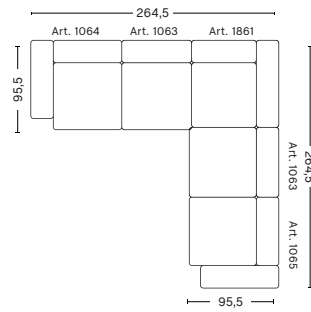

3 SEATER COMB. 4 | LOW ARMREST
LEFT ARMREST

W321 x D95,5/127,5 x H40/67 cm

3 SEATER COMB. 4 | LOW ARMREST
RIGHT ARMREST

W321 x D95,5/127,5 x H40/67 cm

3 SEATER COMB. 10
LEFT ARMREST

W302,5 x D95,5/127,5 x H40/67 cm

3 SEATER COMB. 10 | LOW ARMREST
RIGHT ARMREST

W302,5 x D95,5/127,5 x H40/67 cm

- MAGS SOFA LOW ARMREST, COMBINATIONS CORNER -

**CORNER COMB. 1 | LOW ARMREST
LEFT ARMREST**

W264,5 x D95,5/264,5 x H40/67 cm

**CORNER COMB. 1 | LOW ARMREST
RIGHT ARMREST**

W264,5 x D95,5/264,5 x H40/67 cm

**CORNER COMB. 2 | LOW ARMREST
LEFT ARMREST**

W264,5 x D95,5/225,5 x H40/67 cm

**CORNER COMB. 2 | LOW ARMREST
RIGHT ARMREST**

W264,5 x D95,5/225,5 x H40/67 cm