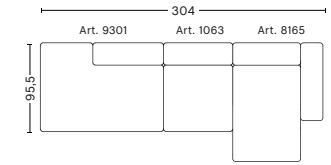

W246,5 x D95,5 x H40/67 cm

2,5 SEATER COMB. 3 | LOW ARMREST
LEFT ARMREST

W246,5 x D95,5/127,5 x H40/67 cm

2,5 SEATER COMB. 3 | LOW ARMREST
RIGHT ARMREST

W246,5 x D95,5/127,5 x H40/67 cm

- MAGS SOFA LOW ARMREST, COMBINATIONS / 3 SEATER -

3 SEATER COMB. 1 | LOW ARMREST

W268,5 x D95,5 x H40/67 cm

3 SEATER COMB. 3 | LOW ARMREST
LEFT ARMREST

W304 x D95,5/127,5 x H40/67 cm

3 SEATER COMB. 3 | LOW ARMREST
RIGHT ARMREST

W304 x D95,5/127,5 x H40/67 cm

3 SEATER COMB. 4 | LOW ARMREST
LEFT ARMREST

W321 x D95,5/127,5 x H40/67 cm

3 SEATER COMB. 4 | LOW ARMREST
RIGHT ARMREST

W321 x D95,5/127,5 x H40/67 cm

3 SEATER COMB. 10
LEFT ARMREST

W302,5 x D95,5/127,5 x H40/67 cm