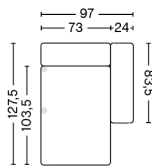

Middle
Art. 1063
W74,5 X D95,5 X H67 CM, Seat H40 CM

**MAGS | LOW ARMREST
WIDE MODULE**

Left armrest
Art. 1964
W114 X D95,5 X H67 CM, Seat H40 CM
Armrest H57 cm

Right armrest
Art. 1965
W114 X D95,5 X H67 CM, Seat H40 CM
Armrest H57 cm

Middle
Art. 1963
W91,5 X D95,5 X H67 CM, Seat H40 CM

**MAGS | LOW ARMREST
CORNER MODULE**

Left corner
Art. 1862
W93 X D93 X H67 CM, Seat H40 CM

Right corner
Art. 1861
W93 X D93 X H67 CM, Seat H40 CM

– MAGS SOFA LOW ARMREST, MODULE OVERVIEW –

**MAGS NARROW CHAISE LONGUE
MODULE SHORT | LOW ARMREST**

Left armrest*

Art. 8164

W97 CM X D127,5 X H67 CM, Seat H40 CM
Armrest H57 cm

Right armrest*

Art. 8165

W97 CM X D127,5 X H67 CM, Seat H40 CM
Armrest H57 cm

**CORNER COMB. 1 | LOW ARMREST
RIGHT ARMREST**

W264,5 x D95,5/264,5 x H40/67 cm

**CORNER COMB. 2 | LOW ARMREST
LEFT ARMREST**

W264,5 x D95,5/225,5 x H40/67 cm

**CORNER COMB. 2 | LOW ARMREST
RIGHT ARMREST**