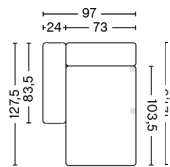

Middle
Art. 1063
W74,5 X D95,5 X H67 CM, Seat H40 CM

**MAGS | LOW ARMREST
WIDE MODULE**

Left armrest
Art. 1964
W114 X D95,5 X H67 CM, Seat H40 CM
Armrest H57 cm

Right armrest
Art. 1965
W114 X D95,5 X H67 CM, Seat H40 CM
Armrest H57 cm

Middle
Art. 1963
W91,5 X D95,5 X H67 CM, Seat H40 CM

**MAGS | LOW ARMREST
CORNER MODULE**

Left corner
Art. 1862
W93 X D93 X H67 CM, Seat H40 CM

Right corner
Art. 1861
W93 X D93 X H67 CM, Seat H40 CM

– MAGS SOFA LOW ARMREST, MODULE OVERVIEW –

**MAGS NARROW CHAISE LONGUE
MODULE SHORT | LOW ARMREST**

Left armrest*

Art. 8164

W97 CM X D127,5 X H67 CM, Seat H40 CM
Armrest H57 cm

Right armrest*

Art. 8165

W97 CM X D127,5 X H67 CM, Seat H40 CM
Armrest H57 cm

**CORNER COMB. 1 | LOW ARMREST
RIGHT ARMREST**

W264,5 x D95,5/264,5 x H40/67 cm

**CORNER COMB. 2 | LOW ARMREST
LEFT ARMREST**

W264,5 x D95,5/225,5 x H40/67 cm

**CORNER COMB. 2 | LOW ARMREST
RIGHT ARMREST**