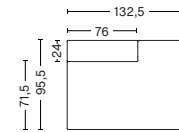

Middle
Art. 1063
W74,5 X D95,5 X H67 CM, Seat H40 CM

**MAGS | LOW ARMREST
WIDE MODULE**

Left armrest
Art. 1964
W114 X D95,5 X H67 CM, Seat H40 CM
Armrest H57 cm

Right armrest
Art. 1965
W114 X D95,5 X H67 CM, Seat H40 CM
Armrest H57 cm

**MAGS NARROW CHAISE LONGUE
MODULE SHORT | LOW ARMREST**

Left armrest*

Art. 8164

W97 CM X D127,5 X H67 CM, Seat H40 CM
Armrest H57 cm

Right armrest*

Art. 8165

W97 CM X D127,5 X H67 CM, Seat H40 CM
Armrest H57 cm

**MAGS WIDE CHAISE LONGUE
MODULE SHORT | LOW ARMREST**

Left armrest*

Art. 8264

W114 CM X D127,5 X H67 CM, Seat H40 CM
Armrest H57 cm

Right armrest*

Art. 8265

W114 CM X D127,5 X H67 CM, Seat H40 CM
Armrest H57 cm

MAGS LOUNGE MODULE

Left backrest

Art. 9302

W132,5 X D95,5 X H67 CM, Seat H40 CM

Right backrest

Art. 9301

W132,5 X D95,5 X H67 CM, Seat H40 CM

*Please contact our sales department if
connecting two chaise longue modules