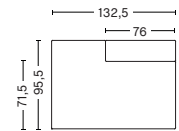

**MAGS NARROW CHAISE LONGUE
MODULE SHORT | LOW ARMREST**

Left armrest*

Art. 8164

W97 CM X D127,5 X H67 CM, Seat H40 CM
Armrest H57 cm

Right armrest*

Art. 8165

W97 CM X D127,5 X H67 CM, Seat H40 CM
Armrest H57 cm

**MAGS WIDE CHAISE LONGUE
MODULE SHORT | LOW ARMREST**

Left armrest*

Art. 8264

W114 CM X D127,5 X H67 CM, Seat H40 CM
Armrest H57 cm

Right armrest*

Art. 8265

W114 CM X D127,5 X H67 CM, Seat H40 CM
Armrest H57 cm

MAGS LOUNGE MODULE

Left backrest

Art. 9302

W132,5 X D95,5 X H67 CM, Seat H40 CM

Right backrest

Art. 9301

W132,5 X D95,5 X H67 CM, Seat H40 CM

*Please contact our sales department if
connecting two chaise longue modules

**CORNER COMB. 1 | LOW ARMREST
RIGHT ARMREST**

W264,5 x D95,5/264,5 x H40/67 cm

**CORNER COMB. 2 | LOW ARMREST
LEFT ARMREST**

W264,5 x D95,5/225,5 x H40/67 cm

**CORNER COMB. 2 | LOW ARMREST
RIGHT ARMREST**