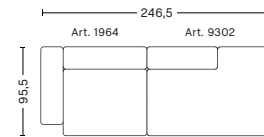

MAGS LOUNGE MODULE

Left backrest

Art. 9302

W132,5 X D95,5 X H67 CM, Seat H40 CM

Right backrest

Art. 9301

W132,5 X D95,5 X H67 CM, Seat H40 CM

*Please contact our sales department if
connecting two chaise longue modules

**MAGS
OTTOMAN**

Ottoman 01
Art. 01
W79 x D79 x H40 cm

Ottoman 02
Art. 02
W79 x D96 x H40 cm

**MAGS
CUSHIONS**

Cushion
Art. 09
W55 x D9 x H48 cm

Cushion
Art. 10
W60 x D9 x H33 cm

OPTIONAL

Foam option

- MAGS SOFA LOW ARMREST, COMBINATIONS / 2,5 SEATER -

2,5 SEATER COMB. 1 | LOW ARMREST

W228 x D95,5 x H40/67 cm

2,5 SEATER COMB. 2 | LOW ARMREST
LEFT ARMREST

W246,5 x D95,5 x H40/67 cm

2,5 SEATER COMB. 2 | LOW ARMREST
RIGHT ARMREST