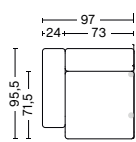

MAGS SOFA LOW ARMREST

MODULE OVERVIEW

HAY

- MAGS SOFA LOW ARMREST, MODULE OVERVIEW -

**MAGS | LOW ARMREST
NARROW MODULE**

Left armrest
Art. 1064
W97 X D95,5 X H67 CM, Seat H40 CM
Armrest H57 cm

Right armrest
Art. 1065
W97 X D95,5 X H67 CM, Seat H40 CM
Armrest H57 cm

Middle
Art. 1063
W74,5 X D95,5 X H67 CM, Seat H40 CM

**MAGS | LOW ARMREST
WIDE MODULE**

Left armrest
Art. 1964
W114 X D95,5 X H67 CM, Seat H40 CM
Armrest H57 cm

Right armrest
Art. 1965
W114 X D95,5 X H67 CM, Seat H40 CM
Armrest H57 cm

3 SEATER COMB. 4 | LOW ARMREST
LEFT ARMREST

W321 x D95,5/127,5 x H40/67 cm

3 SEATER COMB. 4 | LOW ARMREST
RIGHT ARMREST

W321 x D95,5/127,5 x H40/67 cm

3 SEATER COMB. 10
LEFT ARMREST

W302,5 x D95,5/127,5 x H40/67 cm

**CORNER COMB. 1 | LOW ARMREST
RIGHT ARMREST**

W264,5 x D95,5/264,5 x H40/67 cm

**CORNER COMB. 2 | LOW ARMREST
LEFT ARMREST**

W264,5 x D95,5/225,5 x H40/67 cm

**CORNER COMB. 2 | LOW ARMREST
RIGHT ARMREST**