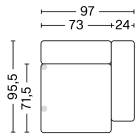

MAGS SOFA LOW ARMREST

MODULE OVERVIEW

HAY

- MAGS SOFA LOW ARMREST, MODULE OVERVIEW -

**MAGS | LOW ARMREST
NARROW MODULE**

Left armrest
Art. 1064
W97 X D95,5 X H67 CM, Seat H40 CM
Armrest H57 cm

Right armrest
Art. 1065
W97 X D95,5 X H67 CM, Seat H40 CM
Armrest H57 cm

Middle
Art. 1063
W74,5 X D95,5 X H67 CM, Seat H40 CM

**MAGS | LOW ARMREST
WIDE MODULE**

Left armrest
Art. 1964
W114 X D95,5 X H67 CM, Seat H40 CM
Armrest H57 cm

Right armrest
Art. 1965
W114 X D95,5 X H67 CM, Seat H40 CM
Armrest H57 cm

3 SEATER COMB. 4 | LOW ARMREST
LEFT ARMREST

W321 x D95,5/127,5 x H40/67 cm

3 SEATER COMB. 4 | LOW ARMREST
RIGHT ARMREST

W321 x D95,5/127,5 x H40/67 cm

3 SEATER COMB. 10
LEFT ARMREST

W302,5 x D95,5/127,5 x H40/67 cm

**CORNER COMB. 1 | LOW ARMREST
RIGHT ARMREST**

W264,5 x D95,5/264,5 x H40/67 cm

**CORNER COMB. 2 | LOW ARMREST
LEFT ARMREST**

W264,5 x D95,5/225,5 x H40/67 cm

**CORNER COMB. 2 | LOW ARMREST
RIGHT ARMREST**