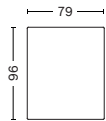

**MAGS WIDE CHAISE LONGUE
MODULE SHORT | LOW ARMREST**

Left armrest*

Art. 8264

W114 CM X D127,5 X H67 CM, Seat H40 CM
Armrest H57 cm

Right armrest*

Art. 8265

W114 CM X D127,5 X H67 CM, Seat H40 CM
Armrest H57 cm

MAGS LOUNGE MODULE

Left backrest

Art. 9302

W132,5 X D95,5 X H67 CM, Seat H40 CM

Right backrest

Art. 9301

W132,5 X D95,5 X H67 CM, Seat H40 CM

*Please contact our sales department if
connecting two chaise longue modules

**MAGS
OTTOMAN**

Ottoman 01
Art. 01
W79 x D79 x H40 cm

Ottoman 02
Art. 02
W79 x D96 x H40 cm

**MAGS
CUSHIONS**

Cushion
Art. 09
W55 x D9 x H48 cm

Cushion
Art. 10
W60 x D9 x H33 cm

OPTIONAL

Foam option