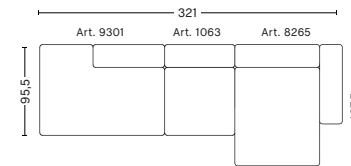

W246,5 x D95,5 x H40/67 cm

2,5 SEATER COMB. 3 | LOW ARMREST
LEFT ARMREST

W246,5 x D95,5/127,5 x H40/67 cm

2,5 SEATER COMB. 3 | LOW ARMREST
RIGHT ARMREST

W246,5 x D95,5/127,5 x H40/67 cm

- MAGS SOFA LOW ARMREST, COMBINATIONS / 3 SEATER -

3 SEATER COMB. 1 | LOW ARMREST

W268,5 x D95,5 x H40/67 cm

3 SEATER COMB. 3 | LOW ARMREST
LEFT ARMREST

W304 x D95,5/127,5 x H40/67 cm

3 SEATER COMB. 3 | LOW ARMREST
RIGHT ARMREST

W304 x D95,5/127,5 x H40/67 cm

3 SEATER COMB. 4 | LOW ARMREST
LEFT ARMREST

W321 x D95,5/127,5 x H40/67 cm

3 SEATER COMB. 4 | LOW ARMREST
RIGHT ARMREST

W321 x D95,5/127,5 x H40/67 cm

3 SEATER COMB. 10
LEFT ARMREST

W302,5 x D95,5/127,5 x H40/67 cm