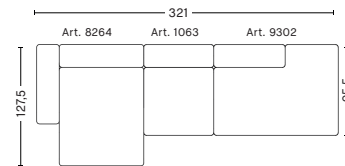

3 SEATER COMB. 1 | LOW ARMREST

W268,5 x D95,5 x H40/67 cm

3 SEATER COMB. 3 | LOW ARMREST
LEFT ARMREST

W304 x D95,5/127,5 x H40/67 cm

3 SEATER COMB. 3 | LOW ARMREST
RIGHT ARMREST

W304 x D95,5/127,5 x H40/67 cm

3 SEATER COMB. 4 | LOW ARMREST
LEFT ARMREST

W321 x D95,5/127,5 x H40/67 cm

3 SEATER COMB. 4 | LOW ARMREST
RIGHT ARMREST

W321 x D95,5/127,5 x H40/67 cm

3 SEATER COMB. 10
LEFT ARMREST

W302,5 x D95,5/127,5 x H40/67 cm