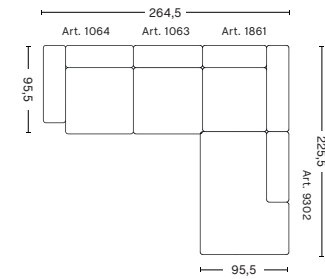

3 SEATER COMB. 4 | LOW ARMREST
LEFT ARMREST

W321 x D95,5/127,5 x H40/67 cm

3 SEATER COMB. 4 | LOW ARMREST
RIGHT ARMREST

W321 x D95,5/127,5 x H40/67 cm

3 SEATER COMB. 10
LEFT ARMREST

W302,5 x D95,5/127,5 x H40/67 cm

3 SEATER COMB. 10 | LOW ARMREST
RIGHT ARMREST

W302,5 x D95,5/127,5 x H40/67 cm

- MAGS SOFA LOW ARMREST, COMBINATIONS CORNER -

**CORNER COMB. 1 | LOW ARMREST
LEFT ARMREST**

W264,5 x D95,5/264,5 x H40/67 cm

**CORNER COMB. 1 | LOW ARMREST
RIGHT ARMREST**

W264,5 x D95,5/264,5 x H40/67 cm

**CORNER COMB. 2 | LOW ARMREST
LEFT ARMREST**

W264,5 x D95,5/225,5 x H40/67 cm

**CORNER COMB. 2 | LOW ARMREST
RIGHT ARMREST**

W264,5 x D95,5/225,5 x H40/67 cm