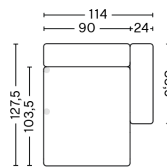

Middle
Art. 1963
W91,5 X D95,5 X H67 CM, Seat H40 CM

**MAGS | LOW ARMREST
CORNER MODULE**

Left corner
Art. 1862
W93 X D93 X H67 CM, Seat H40 CM

Right corner
Art. 1861
W93 X D93 X H67 CM, Seat H40 CM

– MAGS SOFA LOW ARMREST, MODULE OVERVIEW –

**MAGS NARROW CHAISE LONGUE
MODULE SHORT | LOW ARMREST**

Left armrest*

Art. 8164

W97 CM X D127,5 X H67 CM, Seat H40 CM
Armrest H57 cm

Right armrest*

Art. 8165

W97 CM X D127,5 X H67 CM, Seat H40 CM
Armrest H57 cm

**MAGS WIDE CHAISE LONGUE
MODULE SHORT | LOW ARMREST**

Left armrest*

Art. 8264

W114 CM X D127,5 X H67 CM, Seat H40 CM
Armrest H57 cm

Right armrest*

Art. 8265

W114 CM X D127,5 X H67 CM, Seat H40 CM
Armrest H57 cm

**CORNER COMB. 1 | LOW ARMREST
RIGHT ARMREST**

W264,5 x D95,5/264,5 x H40/67 cm

**CORNER COMB. 2 | LOW ARMREST
LEFT ARMREST**

W264,5 x D95,5/225,5 x H40/67 cm

**CORNER COMB. 2 | LOW ARMREST
RIGHT ARMREST**