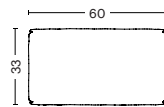

MAGS LOUNGE MODULE

Left backrest

Art. 9302

W132,5 X D95,5 X H67 CM, Seat H40 CM

Right backrest

Art. 9301

W132,5 X D95,5 X H67 CM, Seat H40 CM

*Please contact our sales department if
connecting two chaise longue modules

**MAGS
OTTOMAN**

Ottoman 01
Art. 01
W79 x D79 x H40 cm

Ottoman 02
Art. 02
W79 x D96 x H40 cm

**MAGS
CUSHIONS**

Cushion
Art. 09
W55 x D9 x H48 cm

Cushion
Art. 10
W60 x D9 x H33 cm

OPTIONAL

Foam option