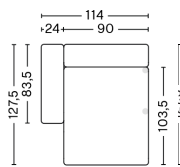

Middle
Art. 1963
W91,5 X D95,5 X H67 CM, Seat H40 CM

**MAGS | LOW ARMREST
CORNER MODULE**

Left corner
Art. 1862
W93 X D93 X H67 CM, Seat H40 CM

Right corner
Art. 1861
W93 X D93 X H67 CM, Seat H40 CM

– MAGS SOFA LOW ARMREST, MODULE OVERVIEW –

**MAGS NARROW CHAISE LONGUE
MODULE SHORT | LOW ARMREST**

Left armrest*

Art. 8164

W97 CM X D127,5 X H67 CM, Seat H40 CM
Armrest H57 cm

Right armrest*

Art. 8165

W97 CM X D127,5 X H67 CM, Seat H40 CM
Armrest H57 cm

**MAGS WIDE CHAISE LONGUE
MODULE SHORT | LOW ARMREST**

Left armrest*

Art. 8264

W114 CM X D127,5 X H67 CM, Seat H40 CM
Armrest H57 cm

Right armrest*

Art. 8265

W114 CM X D127,5 X H67 CM, Seat H40 CM
Armrest H57 cm

**CORNER COMB. 1 | LOW ARMREST
RIGHT ARMREST**

W264,5 x D95,5/264,5 x H40/67 cm

**CORNER COMB. 2 | LOW ARMREST
LEFT ARMREST**

W264,5 x D95,5/225,5 x H40/67 cm

**CORNER COMB. 2 | LOW ARMREST
RIGHT ARMREST**