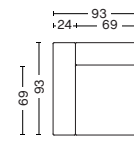

Middle
Art. 1063
W74,5 X D95,5 X H67 CM, Seat H40 CM

**MAGS | LOW ARMREST
WIDE MODULE**

Left armrest
Art. 1964
W114 X D95,5 X H67 CM, Seat H40 CM
Armrest H57 cm

Right armrest
Art. 1965
W114 X D95,5 X H67 CM, Seat H40 CM
Armrest H57 cm

Middle
Art. 1963
W91,5 X D95,5 X H67 CM, Seat H40 CM

**MAGS | LOW ARMREST
CORNER MODULE**

Left corner
Art. 1862
W93 X D93 X H67 CM, Seat H40 CM

Right corner
Art. 1861
W93 X D93 X H67 CM, Seat H40 CM

– MAGS SOFA LOW ARMREST, MODULE OVERVIEW –

3 SEATER COMB. 4 | LOW ARMREST
LEFT ARMREST

W321 x D95,5/127,5 x H40/67 cm

3 SEATER COMB. 4 | LOW ARMREST
RIGHT ARMREST

W321 x D95,5/127,5 x H40/67 cm

3 SEATER COMB. 10
LEFT ARMREST

W302,5 x D95,5/127,5 x H40/67 cm

**CORNER COMB. 1 | LOW ARMREST
RIGHT ARMREST**

W264,5 x D95,5/264,5 x H40/67 cm

**CORNER COMB. 2 | LOW ARMREST
LEFT ARMREST**

W264,5 x D95,5/225,5 x H40/67 cm

**CORNER COMB. 2 | LOW ARMREST
RIGHT ARMREST**