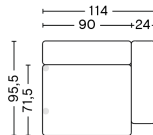

MAGS SOFA LOW ARMREST

MODULE OVERVIEW

HAY

- MAGS SOFA LOW ARMREST, MODULE OVERVIEW -

**MAGS | LOW ARMREST
NARROW MODULE**

Left armrest
Art. 1064
W97 X D95,5 X H67 CM, Seat H40 CM
Armrest H57 cm

Right armrest
Art. 1065
W97 X D95,5 X H67 CM, Seat H40 CM
Armrest H57 cm

Middle
Art. 1063
W74,5 X D95,5 X H67 CM, Seat H40 CM

**MAGS | LOW ARMREST
WIDE MODULE**

Left armrest
Art. 1964
W114 X D95,5 X H67 CM, Seat H40 CM
Armrest H57 cm

Right armrest
Art. 1965
W114 X D95,5 X H67 CM, Seat H40 CM
Armrest H57 cm

3 SEATER COMB. 4 | LOW ARMREST
LEFT ARMREST

W321 x D95,5/127,5 x H40/67 cm

3 SEATER COMB. 4 | LOW ARMREST
RIGHT ARMREST

W321 x D95,5/127,5 x H40/67 cm

3 SEATER COMB. 10
LEFT ARMREST

W302,5 x D95,5/127,5 x H40/67 cm

**CORNER COMB. 1 | LOW ARMREST
RIGHT ARMREST**

W264,5 x D95,5/264,5 x H40/67 cm

**CORNER COMB. 2 | LOW ARMREST
LEFT ARMREST**

W264,5 x D95,5/225,5 x H40/67 cm

**CORNER COMB. 2 | LOW ARMREST
RIGHT ARMREST**