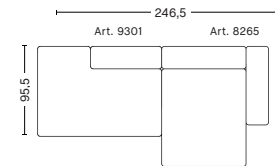

- MAGS SOFA LOW ARMREST, COMBINATIONS / 2,5 SEATER -

2,5 SEATER COMB. 1 | LOW ARMREST

W228 x D95,5 x H40/67 cm

2,5 SEATER COMB. 2 | LOW ARMREST
LEFT ARMREST

W246,5 x D95,5 x H40/67 cm

2,5 SEATER COMB. 2 | LOW ARMREST
RIGHT ARMREST

W246,5 x D95,5 x H40/67 cm

2,5 SEATER COMB. 3 | LOW ARMREST
LEFT ARMREST

W246,5 x D95,5/127,5 x H40/67 cm

2,5 SEATER COMB. 3 | LOW ARMREST
RIGHT ARMREST

W246,5 x D95,5/127,5 x H40/67 cm

- MAGS SOFA LOW ARMREST, COMBINATIONS / 3 SEATER -