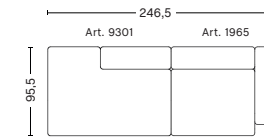

- MAGS SOFA LOW ARMREST, COMBINATIONS / 2,5 SEATER -

2,5 SEATER COMB. 1 | LOW ARMREST

W228 x D95,5 x H40/67 cm

2,5 SEATER COMB. 2 | LOW ARMREST
LEFT ARMREST

W246,5 x D95,5 x H40/67 cm

2,5 SEATER COMB. 2 | LOW ARMREST
RIGHT ARMREST

W246,5 x D95,5 x H40/67 cm

2,5 SEATER COMB. 3 | LOW ARMREST
LEFT ARMREST

W246,5 x D95,5/127,5 x H40/67 cm

2,5 SEATER COMB. 3 | LOW ARMREST
RIGHT ARMREST

W246,5 x D95,5/127,5 x H40/67 cm

- MAGS SOFA LOW ARMREST, COMBINATIONS / 3 SEATER -