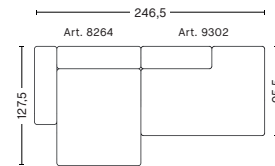

- MAGS SOFA LOW ARMREST, COMBINATIONS / 2,5 SEATER -

2,5 SEATER COMB. 1 | LOW ARMREST

W228 x D95,5 x H40/67 cm

2,5 SEATER COMB. 2 | LOW ARMREST
LEFT ARMREST

W246,5 x D95,5 x H40/67 cm

2,5 SEATER COMB. 2 | LOW ARMREST
RIGHT ARMREST

W246,5 x D95,5 x H40/67 cm

2,5 SEATER COMB. 3 | LOW ARMREST
LEFT ARMREST

W246,5 x D95,5/127,5 x H40/67 cm

2,5 SEATER COMB. 3 | LOW ARMREST
RIGHT ARMREST

W246,5 x D95,5/127,5 x H40/67 cm

- MAGS SOFA LOW ARMREST, COMBINATIONS / 3 SEATER -