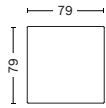

**MAGS WIDE CHAISE LONGUE
MODULE SHORT | LOW ARMREST**

Left armrest*

Art. 8264

W114 CM X D127,5 X H67 CM, Seat H40 CM
Armrest H57 cm

Right armrest*

Art. 8265

W114 CM X D127,5 X H67 CM, Seat H40 CM
Armrest H57 cm

MAGS LOUNGE MODULE

Left backrest

Art. 9302

W132,5 X D95,5 X H67 CM, Seat H40 CM

Right backrest

Art. 9301

W132,5 X D95,5 X H67 CM, Seat H40 CM

*Please contact our sales department if
connecting two chaise longue modules

**MAGS
OTTOMAN**

Ottoman 01
Art. 01
W79 x D79 x H40 cm

Ottoman 02
Art. 02
W79 x D96 x H40 cm

**MAGS
CUSHIONS**

Cushion
Art. 09
W55 x D9 x H48 cm

Cushion
Art. 10
W60 x D9 x H33 cm

OPTIONAL

Foam option