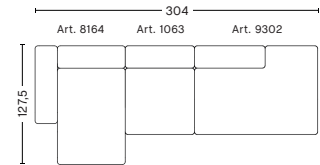

- MAGS SOFA LOW ARMREST, COMBINATIONS / 2,5 SEATER -

2,5 SEATER COMB. 1 | LOW ARMREST

W228 x D95,5 x H40/67 cm

2,5 SEATER COMB. 2 | LOW ARMREST
LEFT ARMREST

W246,5 x D95,5 x H40/67 cm

2,5 SEATER COMB. 2 | LOW ARMREST
RIGHT ARMREST

W246,5 x D95,5 x H40/67 cm

2,5 SEATER COMB. 3 | LOW ARMREST
LEFT ARMREST

W246,5 x D95,5/127,5 x H40/67 cm

2,5 SEATER COMB. 3 | LOW ARMREST
RIGHT ARMREST

W246,5 x D95,5/127,5 x H40/67 cm

- MAGS SOFA LOW ARMREST, COMBINATIONS / 3 SEATER -

3 SEATER COMB. 1 | LOW ARMREST

W268,5 x D95,5 x H40/67 cm

3 SEATER COMB. 3 | LOW ARMREST
LEFT ARMREST

W304 x D95,5/127,5 x H40/67 cm

3 SEATER COMB. 3 | LOW ARMREST
RIGHT ARMREST

W304 x D95,5/127,5 x H40/67 cm