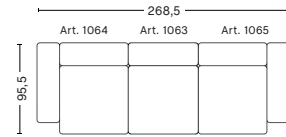

- MAGS SOFA LOW ARMREST, COMBINATIONS / 2,5 SEATER -

2,5 SEATER COMB. 1 | LOW ARMREST

W228 x D95,5 x H40/67 cm

2,5 SEATER COMB. 2 | LOW ARMREST
LEFT ARMREST

W246,5 x D95,5 x H40/67 cm

2,5 SEATER COMB. 2 | LOW ARMREST
RIGHT ARMREST

W246,5 x D95,5 x H40/67 cm

2,5 SEATER COMB. 3 | LOW ARMREST
LEFT ARMREST

W246,5 x D95,5/127,5 x H40/67 cm

2,5 SEATER COMB. 3 | LOW ARMREST
RIGHT ARMREST

W246,5 x D95,5/127,5 x H40/67 cm

- MAGS SOFA LOW ARMREST, COMBINATIONS / 3 SEATER -

3 SEATER COMB. 1 | LOW ARMREST

W268,5 x D95,5 x H40/67 cm

3 SEATER COMB. 3 | LOW ARMREST
LEFT ARMREST

W304 x D95,5/127,5 x H40/67 cm

3 SEATER COMB. 3 | LOW ARMREST
RIGHT ARMREST

W304 x D95,5/127,5 x H40/67 cm