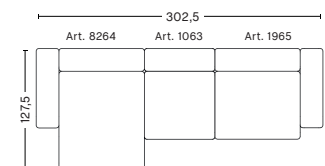

3 SEATER COMB. 4 | LOW ARMREST
LEFT ARMREST

W321 x D95,5/127,5 x H40/67 cm

3 SEATER COMB. 4 | LOW ARMREST
RIGHT ARMREST

W321 x D95,5/127,5 x H40/67 cm

3 SEATER COMB. 10
LEFT ARMREST

W302,5 x D95,5/127,5 x H40/67 cm